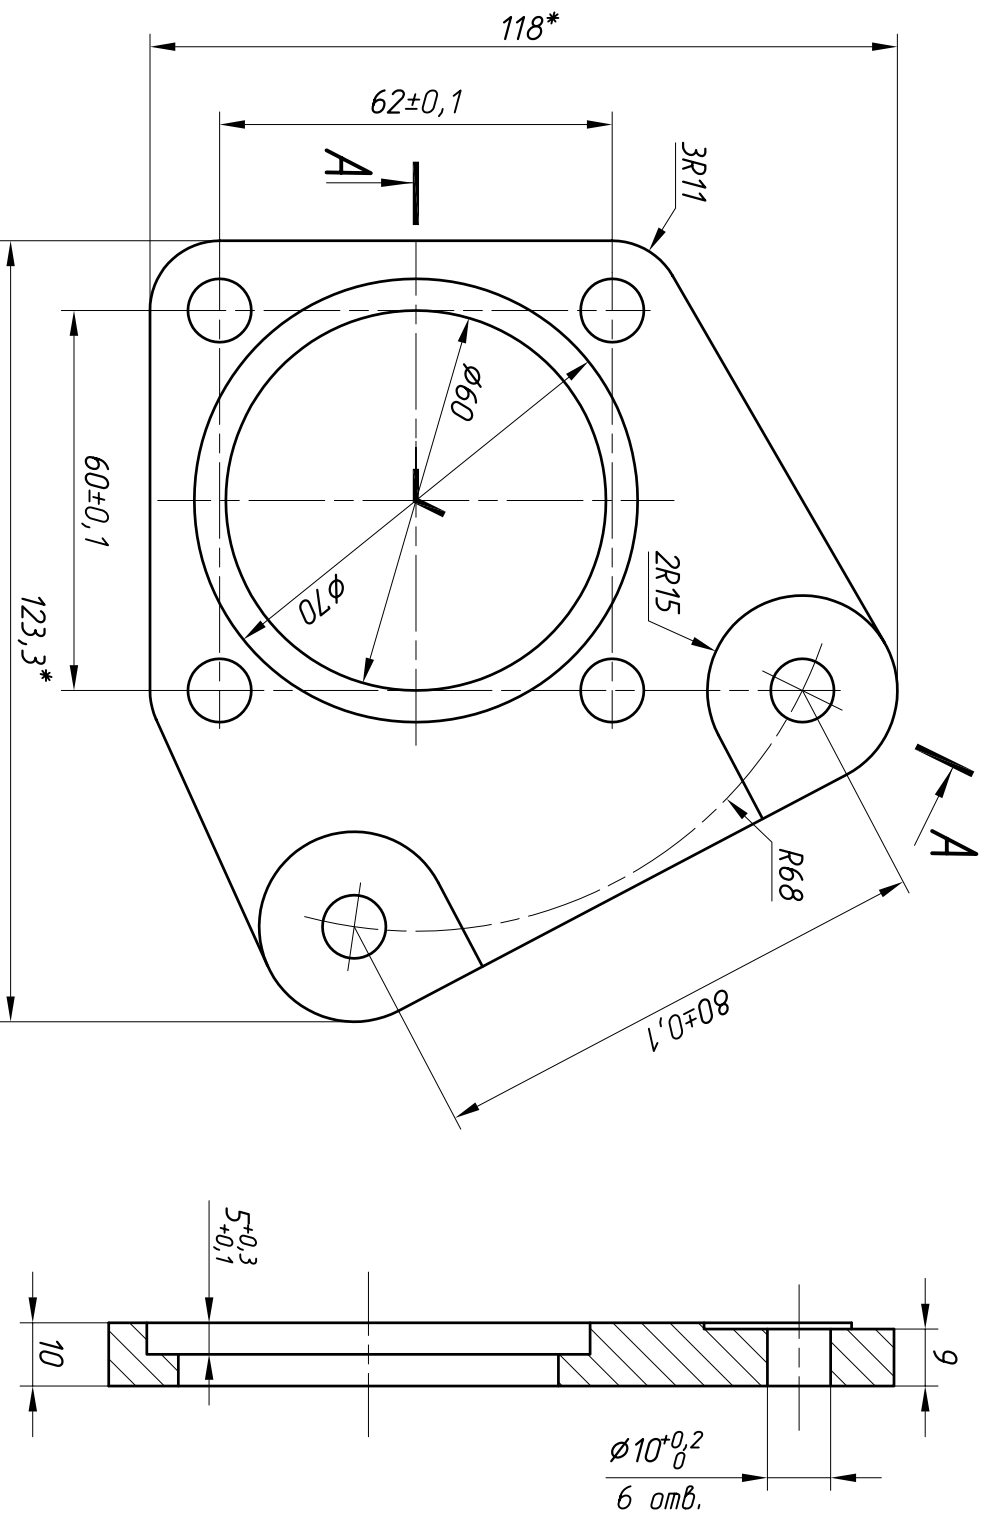

КРОШТЕЙН ДЛЯ УСТАНОВКИ СУПОРТА ВА3-2112 НА ВА3-2101.07

Сталь 40Х

Левый/правый – зеркальные.

A-A

1. Неуказанные отклонения размеров H12; h12; ± IT12/2.
2. Острые крошки припускать R0.1.0.3.
3. * Размеры для справок.